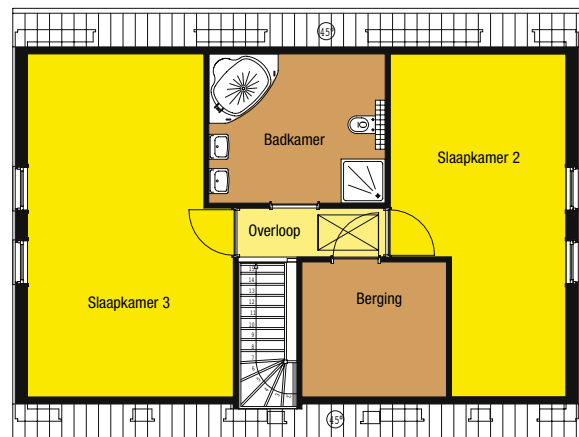

Verdieping

Het Basilith-huis van Danilith is een woning, welke in alle opzichten kan voldoen aan uw wensen en eisen. Een energiezuinige kwalitatief hoog afgewerkte woning voor een betaalbare prijs en gerealiseerd in een snelle bouwtijd