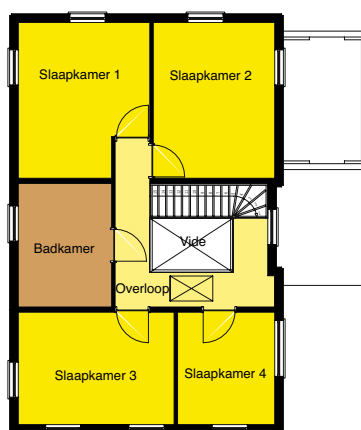

Verdieping