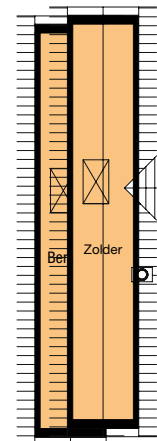

Zolder

Het Sololith-huis van Danilith is een woning met een tijdloze blijvende uitstraling met multifunctionele mogelijkheden, zoals kantoor/praktijk aan huis. De indelings mogelijkheden en ruimte zullen u verrassen in deze afgewerkte woning.