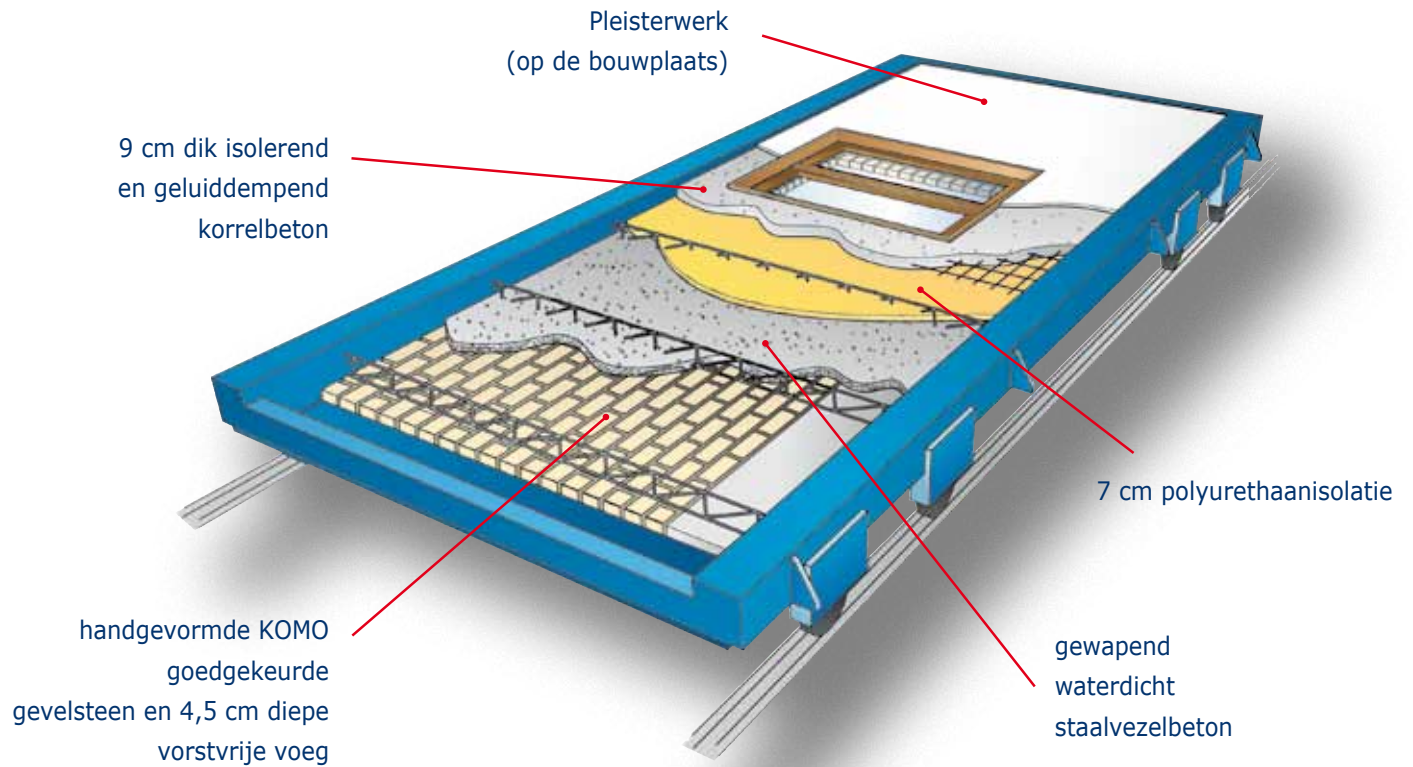

Onze methode...