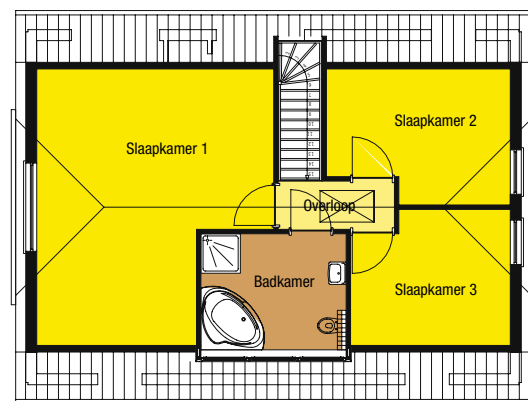

Begane grond

Verdieping

Het Dinolith-huis van Danilith is een woning met een landelijke uitstraling en ruim van opzet, een open indeling en duidelijke woonstructuur, compleet afgewerkt en energiezuinig.