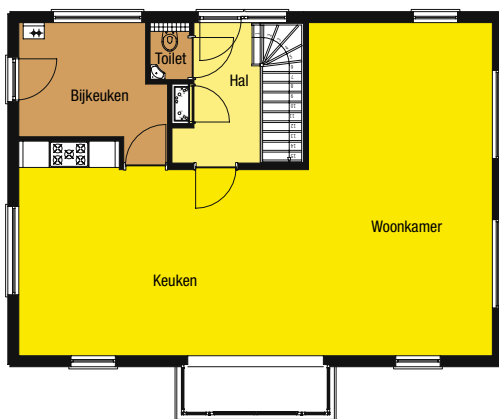

Begane grond

Verdieping

Het Dinolith-huis van Danilith is een woning met een landelijke uitstraling en ruim van opzet, een open indeling en duidelijke woonstructuur, compleet afgewerkt en energiezuinig.