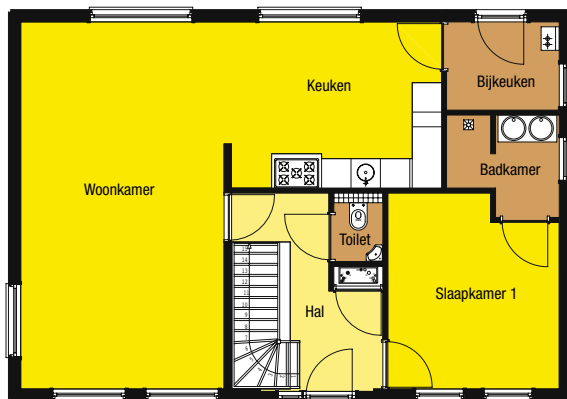

Begane grond