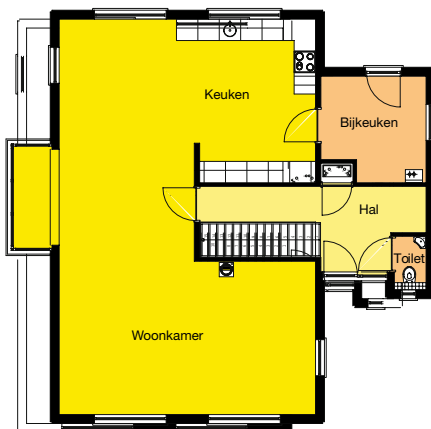

Sololith

vanaf €207.995,- incl. BTW

Voorgevel

Rechtergevel

Linkergevel

Achtergevel

KERAMISCHE DAKPANNEN - STANDAARDFUNDERING DANILITH - HARDHOUTEN/KUNSTSTOF
RAMEN EN DEUREN - BELGISCHE BLAUWE HARDSTENEN DORPELS EN PLINT
LUXE BINNENDEUREN - TRAP - VENSTERBANKEN - STELPOST SANITAIR