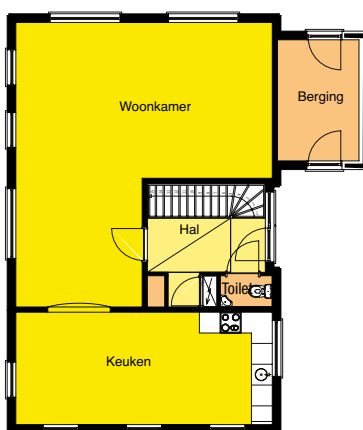

Begane grond

Verdieping

Zolder

Het Multilith herenhuis van Danilith is een compleet afgewerkte en zeer ruime woning met een scala aan mogelijkheden. Iedere vloer incl. zolder is uitgevoerd in beton. De ruimte zal u verrassen, en dat alles gebouwd in een korte bouwtijd voor een zeer aantrekkelijke prijs.