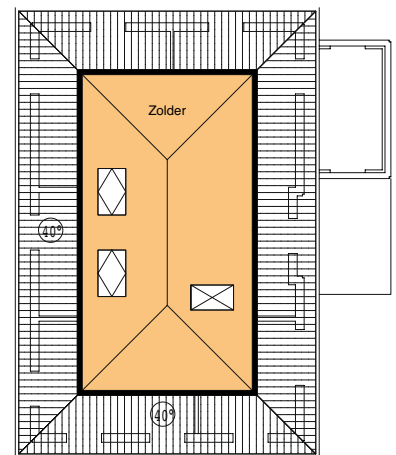

Begane grond

Verdieping

Zolder

Het Multilith herenhuis van Danilith is een compleet afgewerkte en zeer ruime woning met een scala aan mogelijkheden. Iedere vloer incl. zolder is uitgevoerd in beton. De ruimte zal u verrassen, en dat alles gebouwd in een korte bouwtijd voor een zeer aantrekkelijke prijs.