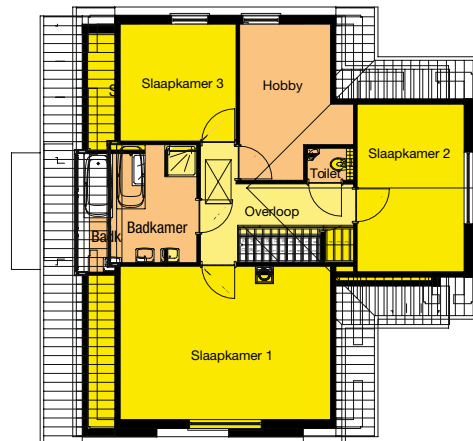

Verdieping