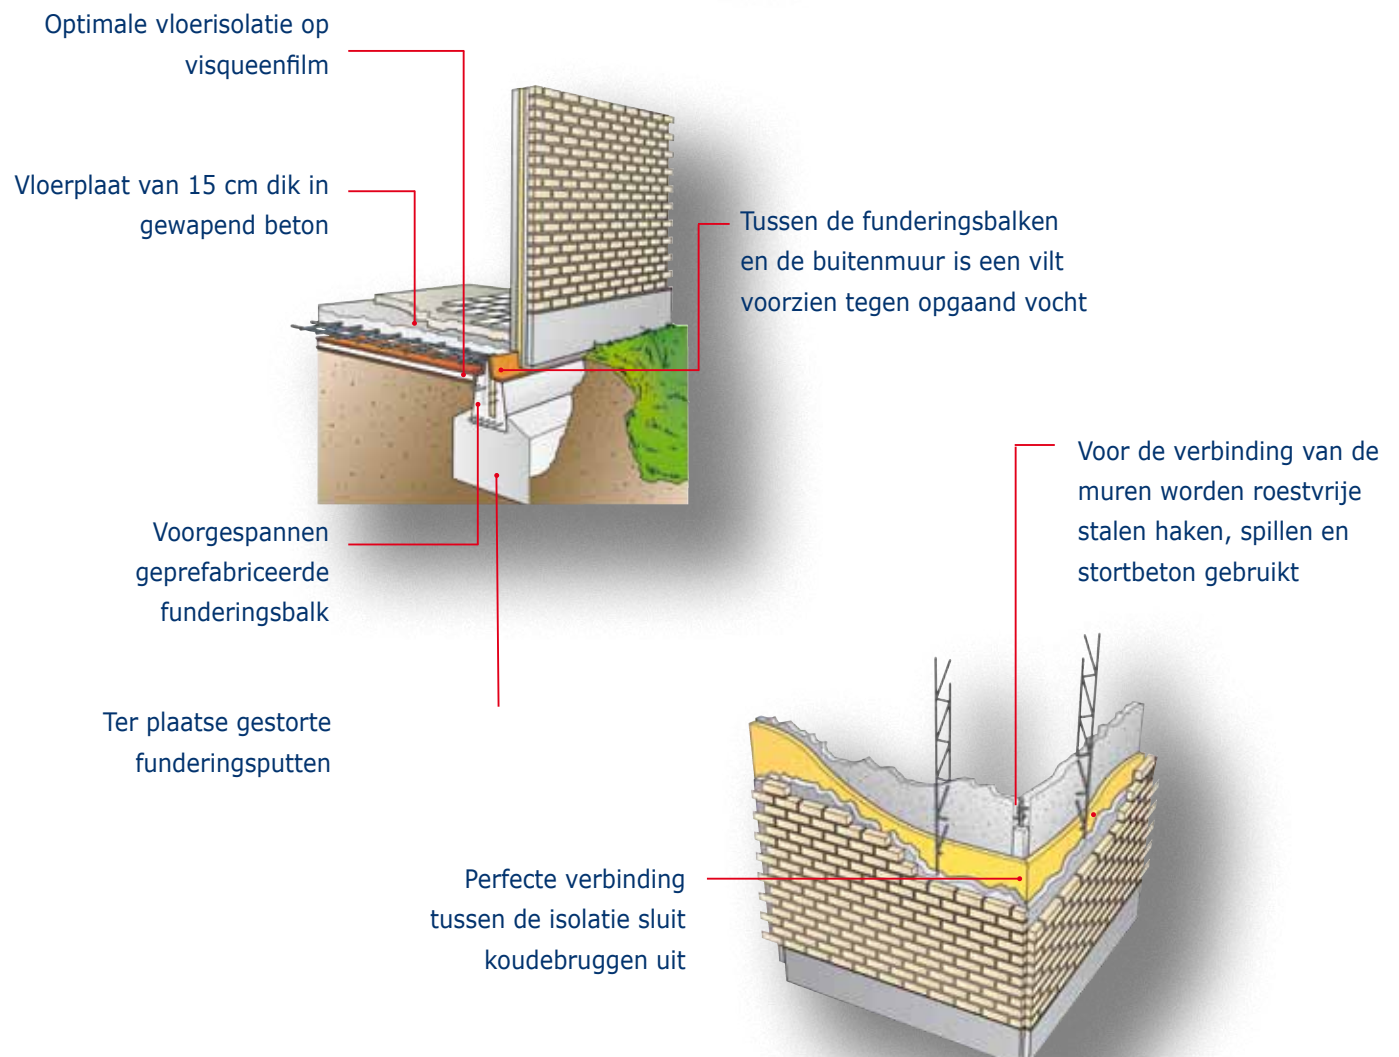

Onze methode...